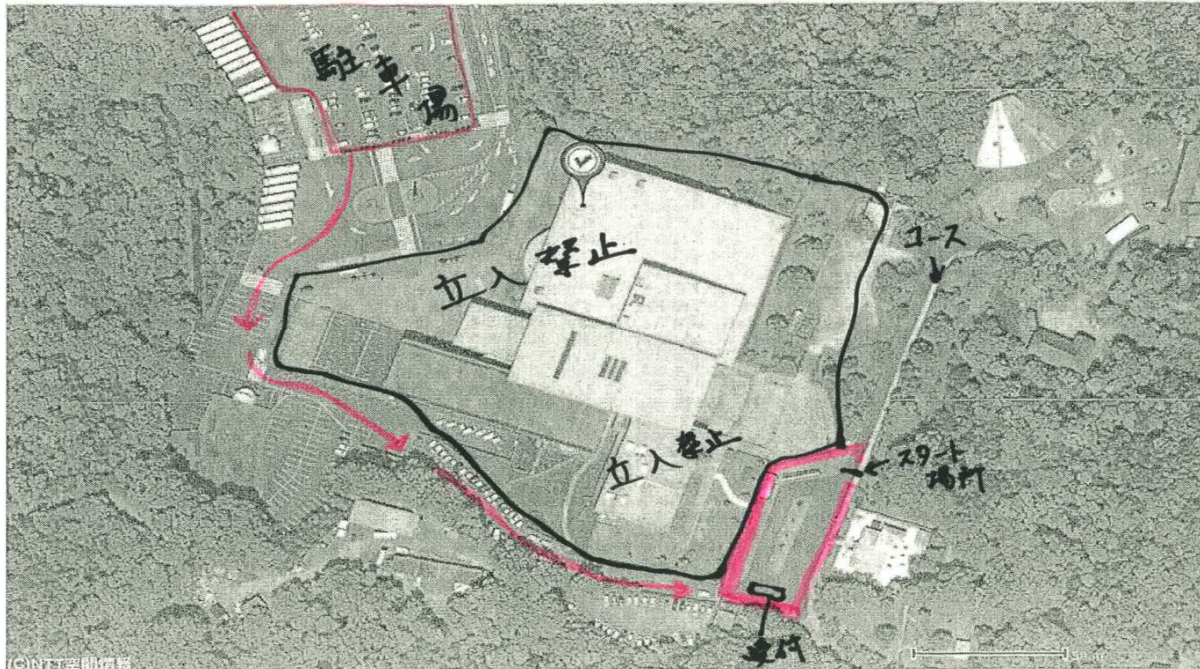

リトルワールドサイクルミーティング 御参加の皆様へお願い

2018年12月吉日

毎度ご参加頂き誠にありがとうございます。
今回より下記の通り変更となります。また注意事項等も再度御確認をお願いします。

*** 今回より【別紙1】に記載しました開放エリア以外は立入禁止となります。**

- ◆園内の建造物、自動販売機、券売機、植込み等に自転車の固定や立て掛けはやめて下さい。
- ◆園内の備品等には触れないでください。また万が一破損等がありましたら役員へご連絡ください。
- ◆園内へのペットの同伴入場は禁止です。(一般駐車場のみ可)
- ◆園内での販売行為は厳禁です。
- ◆ゴミは必ずお持ち帰り下さい。

【別紙1】

⇒ 導線

⇒開放エリア

* 歩行者は必ず歩道を歩行して下さい

★園内はAM9:00迄に撤収をお願いします。